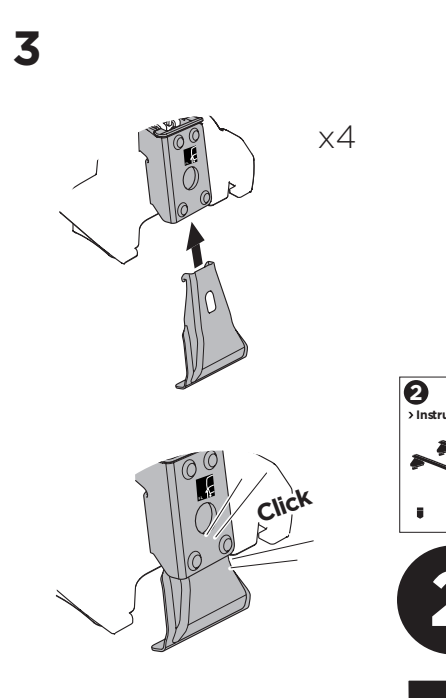

1

Kit 5156 ALFA ROMEO Stelvio, 5-dr SUV, 17-

ISO 11154-E
THULE
GUARANTEE
THULE.COM

THULE WingBar Evo	THULE WingBar Edge	THULE WingBar	THULE SquareBar	Evo X (scale)	Edge X (scale)
ALFA ROMEO Stelvio, 5-dr SUV, 17-				39	A
THULE ProBar	THULE SlideBar				X (mm/inch)
ALFA ROMEO Stelvio, 5-dr SUV, 17-				1041 mm / 41"	

THULE WingBar Evo	THULE WingBar Edge	THULE WingBar	THULE SquareBar	Evo Y (scale)	Edge Y (scale)
ALFA ROMEO Stelvio, 5-dr SUV, 17-				33	M
THULE ProBar	THULE SlideBar				Y (mm/inch)
ALFA ROMEO Stelvio, 5-dr SUV, 17-				981 mm / 38 5/8"	

	W (mm/inch)	Z (mm/inch)
ALFA ROMEO Stelvio, 5-dr SUV, 17-	700 mm / 27 1/2"	280 mm / 11"