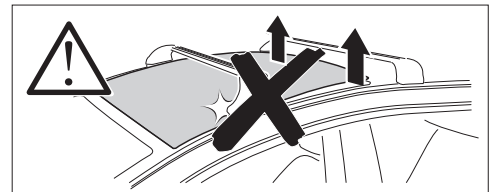

1

Kit 5156 ALFA ROMEO Stelvio, 5-dr SUV, 17-

ISO 11154-E
THULE
GUARANTEE
THULE.COM

THULE WingBar Evo	THULE WingBar Edge	THULE WingBar	THULE SquareBar	Evo X (scale)	Edge X (scale)
ALFA ROMEO Stelvio, 5-dr SUV, 17-				39	A
THULE ProBar	THULE SlideBar				X (mm/inch)
ALFA ROMEO Stelvio, 5-dr SUV, 17-				1041 mm / 41"	

THULE WingBar Evo	THULE WingBar Edge	THULE WingBar	THULE SquareBar	Evo Y (scale)	Edge Y (scale)
ALFA ROMEO Stelvio, 5-dr SUV, 17-				33	M
THULE ProBar	THULE SlideBar				Y (mm/inch)
ALFA ROMEO Stelvio, 5-dr SUV, 17-				981 mm / 38 5/8"	

	W (mm/inch)	Z (mm/inch)
ALFA ROMEO Stelvio, 5-dr SUV, 17-	700 mm / 27 1/2"	280 mm / 11"