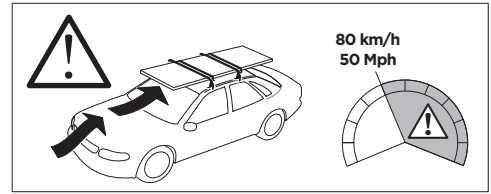

1

Kit 5156 ALFA ROMEO Stelvio, 5-dr SUV, 17-

ISO 11154-E
THULE
GUARANTEE
THULE.COM

THULE WingBar Evo	THULE WingBar Edge	THULE WingBar	THULE SquareBar	Evo X (scale)	Edge X (scale)
ALFA ROMEO Stelvio, 5-dr SUV, 17-				39	A
THULE ProBar	THULE SlideBar				X (mm/inch)
ALFA ROMEO Stelvio, 5-dr SUV, 17-				1041 mm / 41"	

	W (mm/inch)	Z (mm/inch)
ALFA ROMEO Stelvio, 5-dr SUV, 17-	700 mm / 27 1/2"	280 mm / 11"