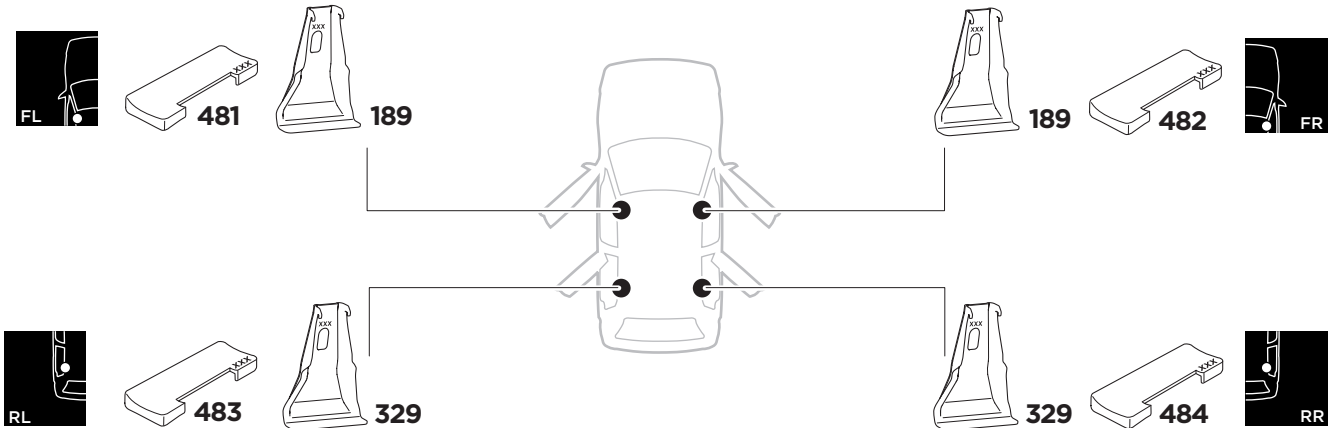

1

Kit 5156 ALFA ROMEO Stelvio, 5-dr SUV, 17-

ISO 11154-E
THULE
GUARANTEE
THULE.COM

THULE WingBar Evo	THULE WingBar Edge	THULE WingBar	THULE SquareBar	Evo X (scale)	Edge X (scale)
ALFA ROMEO Stelvio, 5-dr SUV, 17-				39	A
THULE ProBar	THULE SlideBar				X (mm/inch)
ALFA ROMEO Stelvio, 5-dr SUV, 17-				1041 mm / 41"	

THULE WingBar Evo	THULE WingBar Edge	THULE WingBar	THULE SquareBar	Evo Y (scale)	Edge Y (scale)
ALFA ROMEO Stelvio, 5-dr SUV, 17-				33	M
THULE ProBar	THULE SlideBar				Y (mm/inch)
ALFA ROMEO Stelvio, 5-dr SUV, 17-				981 mm / 38 5/8"	

	W (mm/inch)	Z (mm/inch)
ALFA ROMEO Stelvio, 5-dr SUV, 17-	700 mm / 27 1/2"	280 mm / 11"