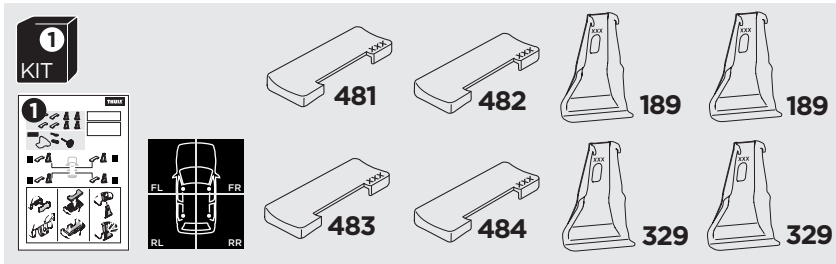

1

Kit 5156 ALFA ROMEO Stelvio, 5-dr SUV, 17-

ISO 11154-E
THULE
GUARANTEE
THULE.COM

THULE WingBar Evo	THULE WingBar Edge	THULE WingBar	THULE SquareBar	Evo X (scale)	Edge X (scale)
ALFA ROMEO Stelvio, 5-dr SUV, 17-				39	A
THULE ProBar	THULE SlideBar				X (mm/inch)
ALFA ROMEO Stelvio, 5-dr SUV, 17-				1041 mm / 41"	

THULE WingBar Evo	THULE WingBar Edge	THULE WingBar	THULE SquareBar	Evo Y (scale)	Edge Y (scale)
ALFA ROMEO Stelvio, 5-dr SUV, 17-				33	M
THULE ProBar	THULE SlideBar				Y (mm/inch)
ALFA ROMEO Stelvio, 5-dr SUV, 17-				981 mm / 38 5/8"	

	W (mm/inch)	Z (mm/inch)
ALFA ROMEO Stelvio, 5-dr SUV, 17-	700 mm / 27 1/2"	280 mm / 11"