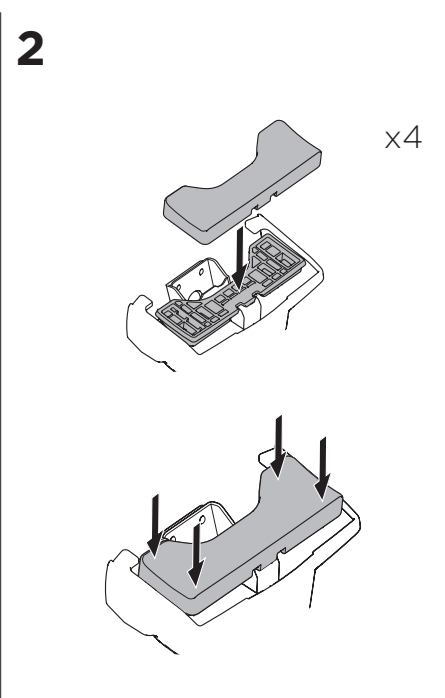

1

Kit 5156 ALFA ROMEO Stelvio, 5-dr SUV, 17-

ISO 11154-E
THULE
GUARANTEE
THULE.COM

THULE WingBar Evo	THULE WingBar Edge	THULE WingBar	THULE SquareBar	Evo X (scale)	Edge X (scale)
ALFA ROMEO Stelvio, 5-dr SUV, 17-				39	A
THULE ProBar	THULE SlideBar				X (mm/inch)
ALFA ROMEO Stelvio, 5-dr SUV, 17-				1041 mm / 41"	

THULE WingBar Evo	THULE WingBar Edge	THULE WingBar	THULE SquareBar	Evo Y (scale)	Edge Y (scale)
ALFA ROMEO Stelvio, 5-dr SUV, 17-				33	M
THULE ProBar	THULE SlideBar				Y (mm/inch)
ALFA ROMEO Stelvio, 5-dr SUV, 17-				981 mm / 38 5/8"	

	W (mm/inch)	Z (mm/inch)
ALFA ROMEO Stelvio, 5-dr SUV, 17-	700 mm / 27 1/2"	280 mm / 11"