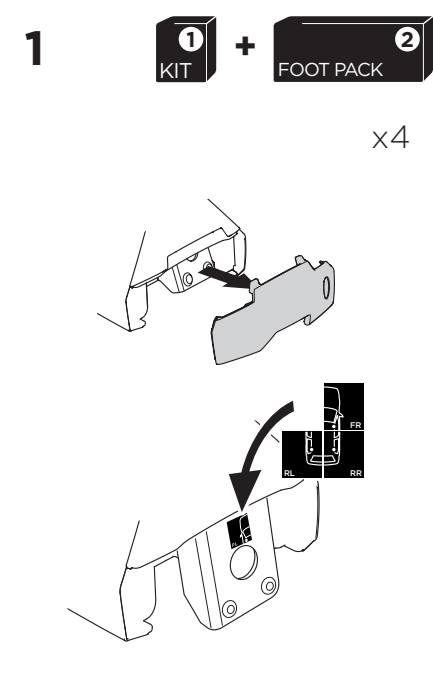

1

Kit 5156 ALFA ROMEO Stelvio, 5-dr SUV, 17-

ISO 11154-E
THULE
GUARANTEE
THULE.COM

THULE WingBar Evo	THULE WingBar Edge	THULE WingBar	THULE SquareBar	Evo X (scale)	Edge X (scale)
ALFA ROMEO Stelvio, 5-dr SUV, 17-				39	A
THULE ProBar	THULE SlideBar				X (mm/inch)
ALFA ROMEO Stelvio, 5-dr SUV, 17-				1041 mm / 41"	

THULE WingBar Evo	THULE WingBar Edge	THULE WingBar	THULE SquareBar	Evo Y (scale)	Edge Y (scale)
ALFA ROMEO Stelvio, 5-dr SUV, 17-				33	M
THULE ProBar	THULE SlideBar				Y (mm/inch)
ALFA ROMEO Stelvio, 5-dr SUV, 17-				981 mm / 38 5/8"	

	W (mm/inch)	Z (mm/inch)
ALFA ROMEO Stelvio, 5-dr SUV, 17-	700 mm / 27 1/2"	280 mm / 11"