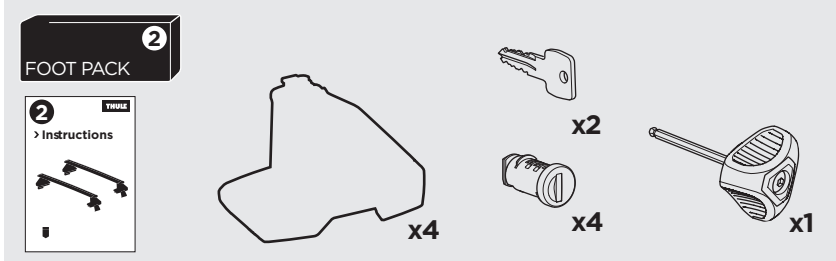

1

Kit 5156 ALFA ROMEO Stelvio, 5-dr SUV, 17-

ISO 11154-E
THULE
GUARANTEE
THULE.COM

THULE WingBar Evo	THULE WingBar Edge	THULE WingBar	THULE SquareBar	Evo X (scale)	Edge X (scale)
ALFA ROMEO Stelvio, 5-dr SUV, 17-				39	A
THULE ProBar	THULE SlideBar				X (mm/inch)
ALFA ROMEO Stelvio, 5-dr SUV, 17-				1041 mm / 41"	

THULE WingBar Evo	THULE WingBar Edge	THULE WingBar	THULE SquareBar	Evo Y (scale)	Edge Y (scale)
ALFA ROMEO Stelvio, 5-dr SUV, 17-				33	M
THULE ProBar	THULE SlideBar				Y (mm/inch)
ALFA ROMEO Stelvio, 5-dr SUV, 17-				981 mm / 38 5/8"	

	W (mm/inch)	Z (mm/inch)
ALFA ROMEO Stelvio, 5-dr SUV, 17-	700 mm / 27 1/2"	280 mm / 11"